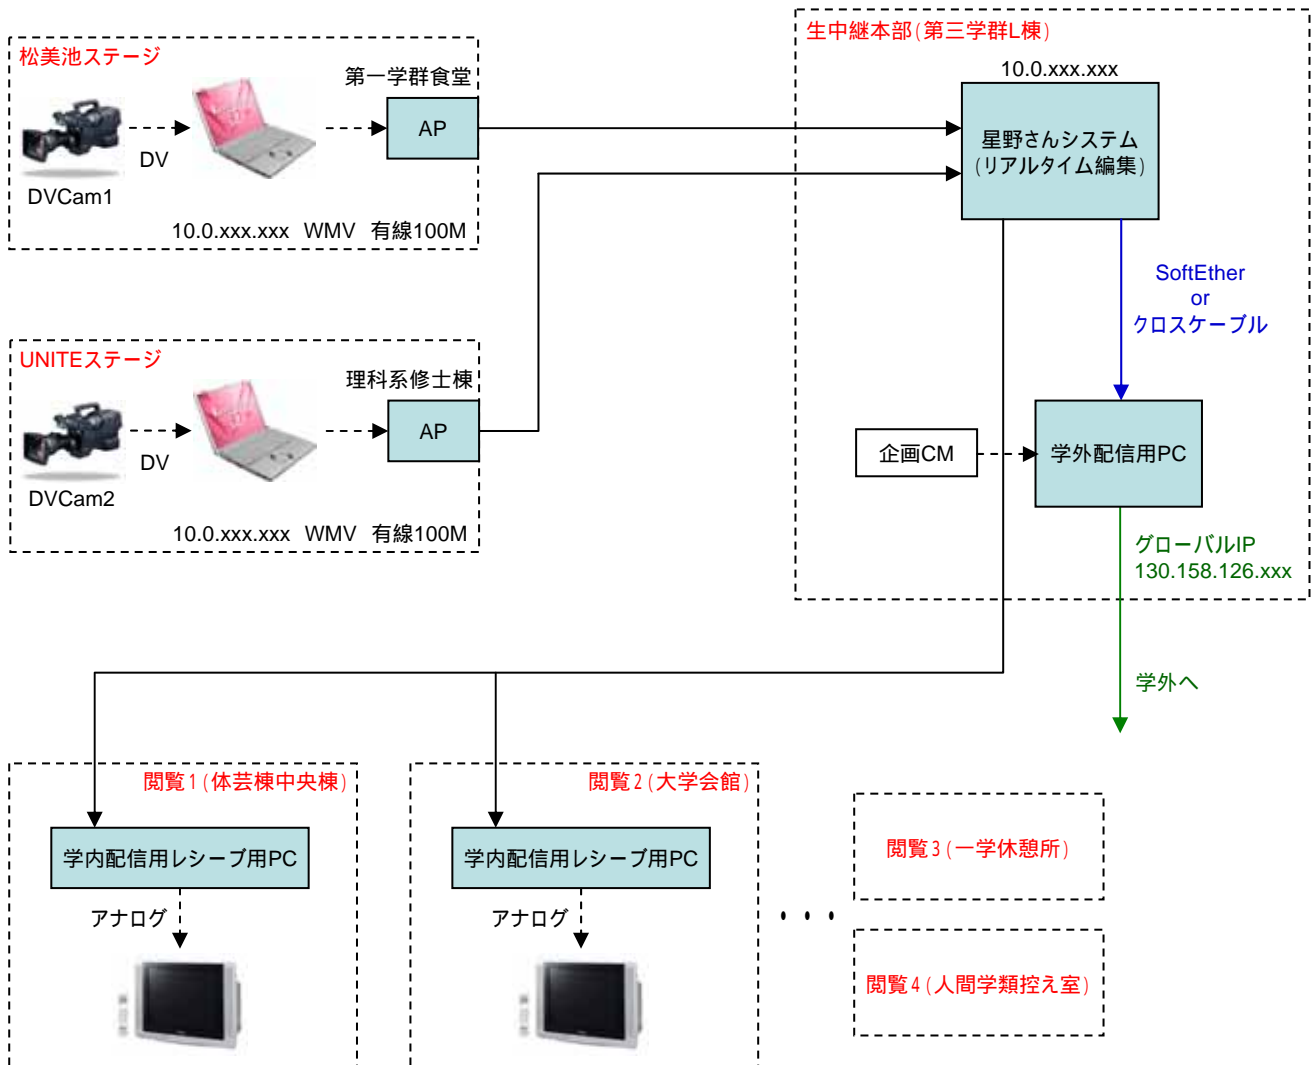

学内完全生中継プロジェクト ネットワーク図

【線の見方】

- 黒線 ... 学内ネットワーク (tsunami)
- 青線 ... SoftEther (HUB は 学内配信用PC に構築)
- 緑線 ... 工学システム学類ネットワーク

IPアドレス (10.0.xxx.xxx) 記載は、固定IPを設定